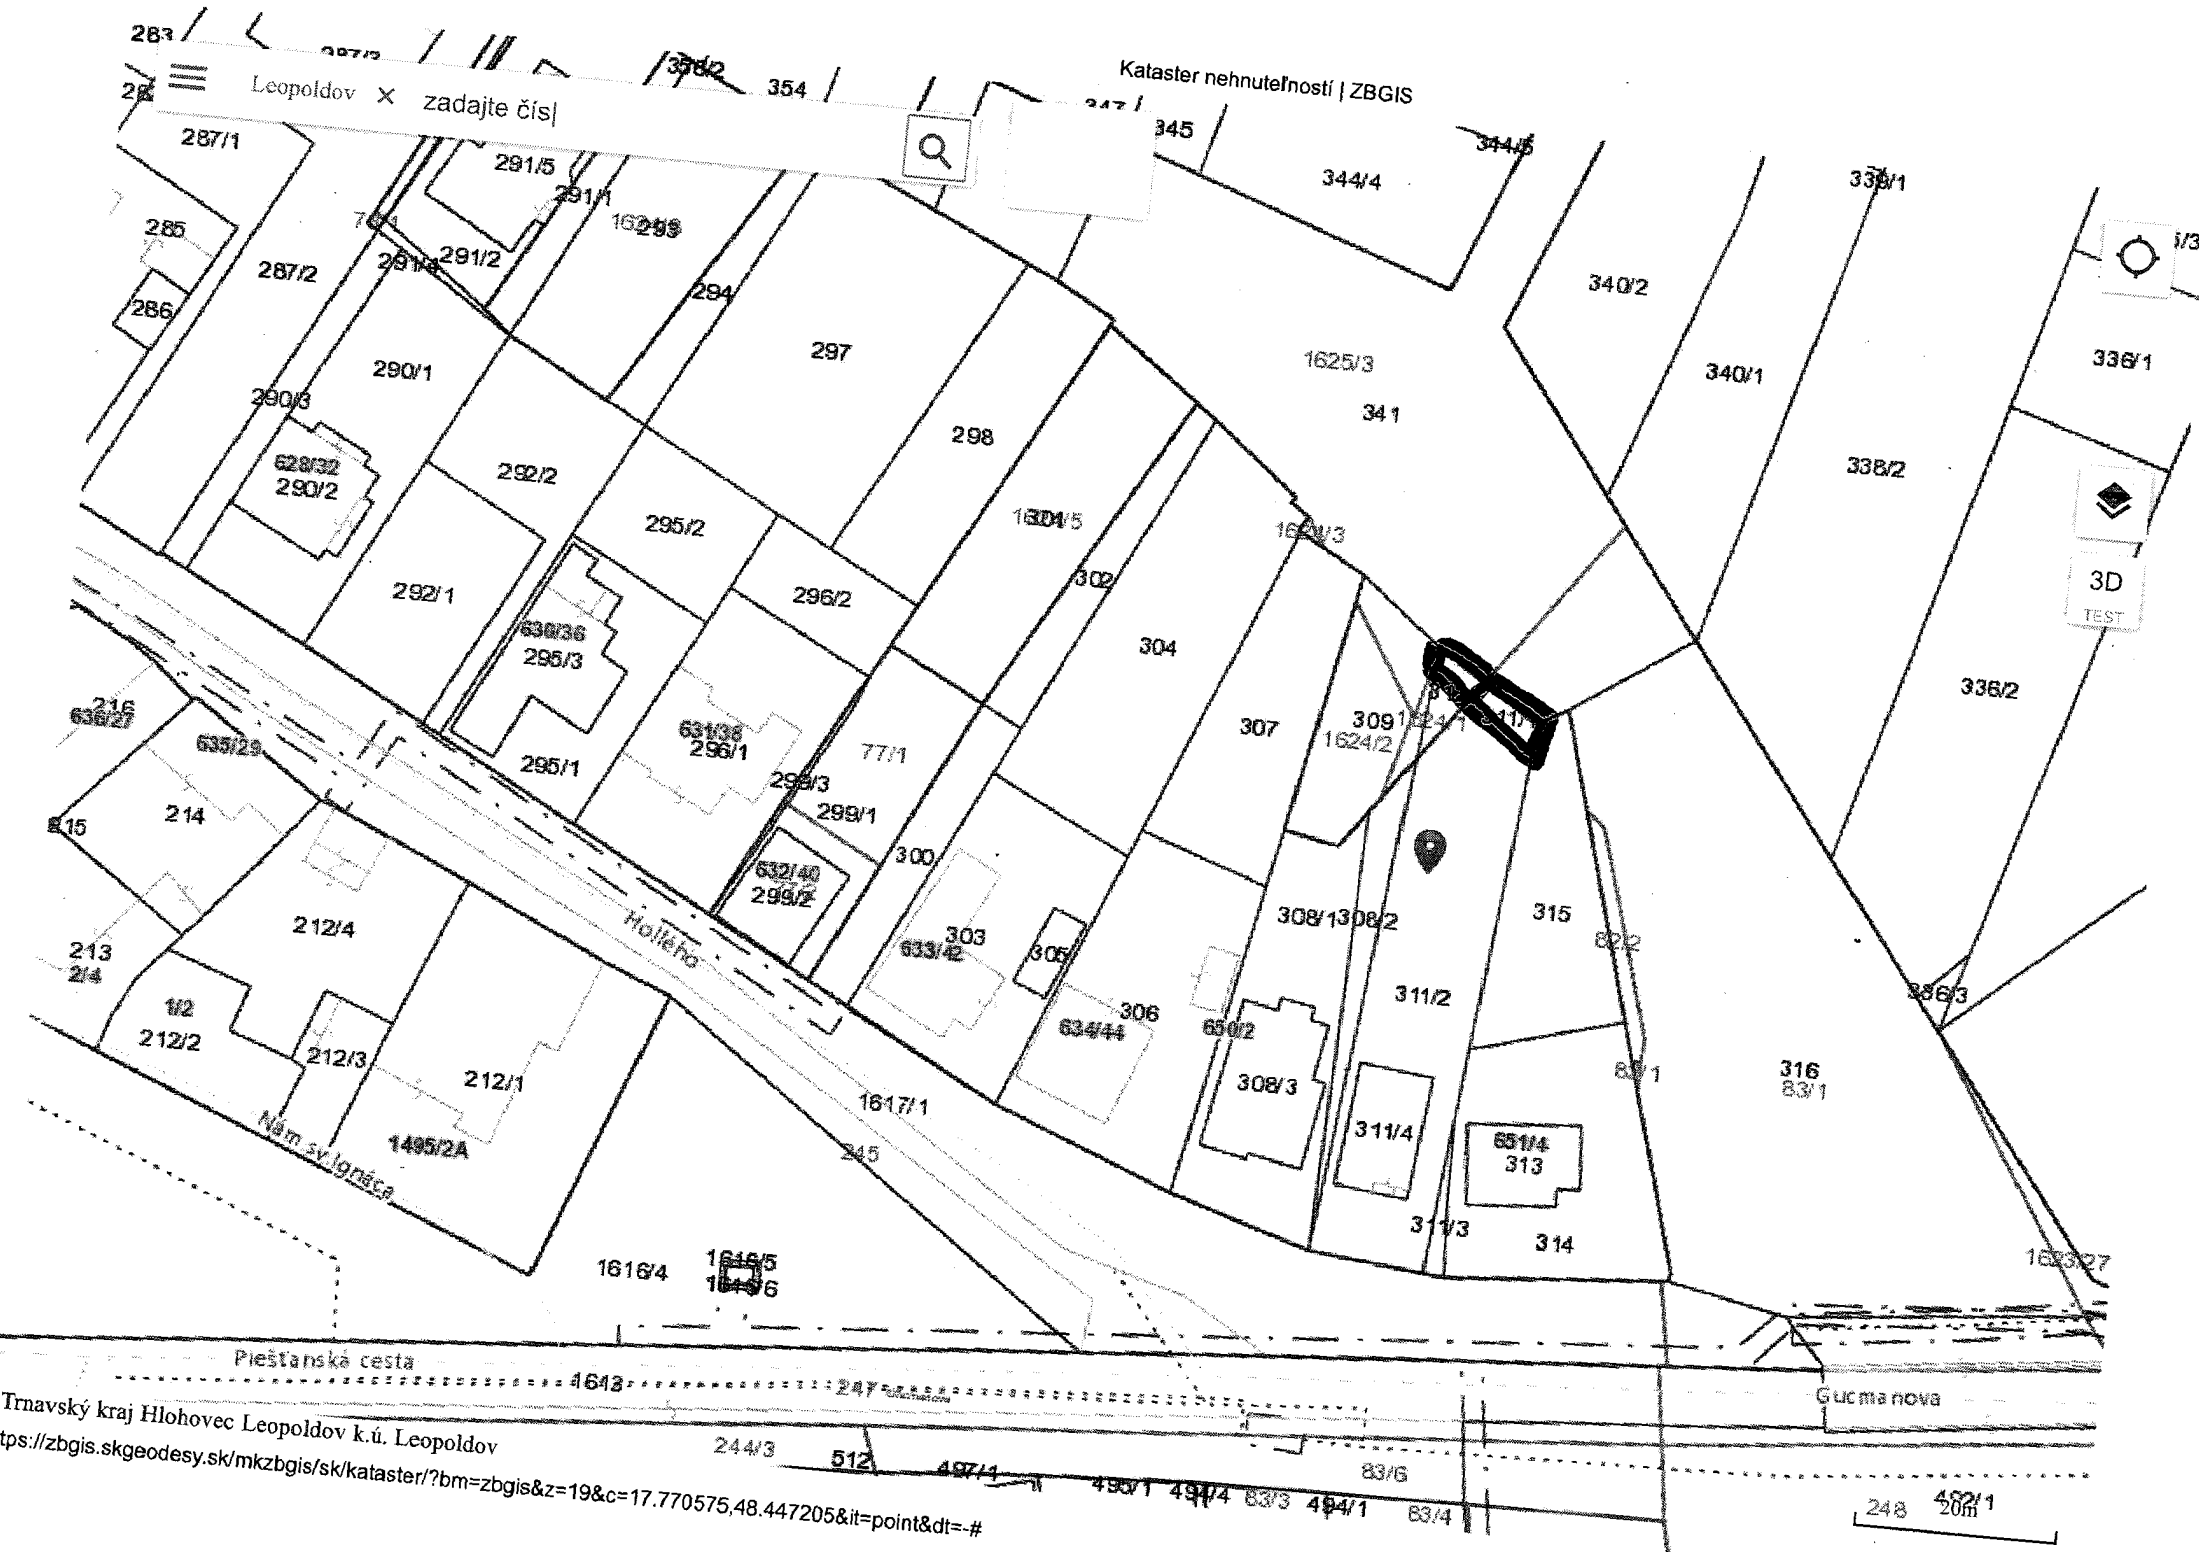

Leopoldov x zadajte číslo

Trnavský kraj Hlohovec Leopoldov k.ú. Leopoldov
<https://zbgis.skgeodesy.sk/mkzbgis/sk/kataster/?bm=zbgis&z=19&c=17.770575,48.447205&it=point&dt=#>

248 482/1
20m